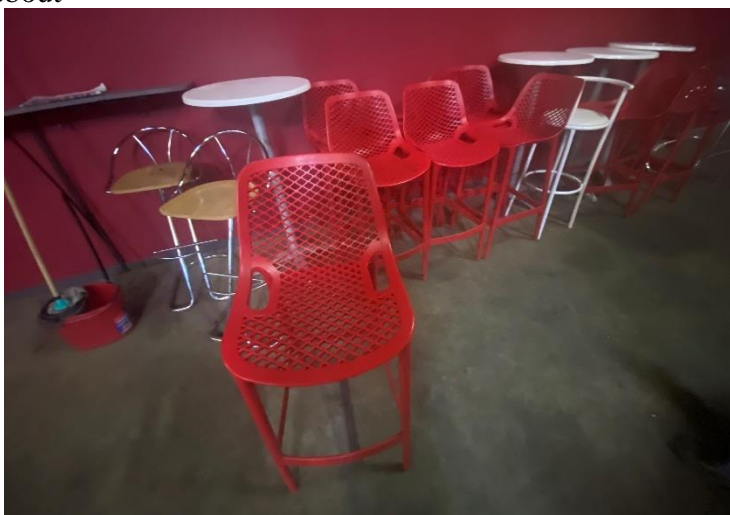

Réfrigérateur congélateur WHIRLPOOL

Micro-onde PROLINE

Lave verre KRUPPS

Cafetière expresso HS

Gazinière

Mobilier

Piano ¼ Queue marque EDGAR en mauvais état générale, d'époque non jouable, avec vernis très dégradé

Scène intérieure 6 m x 4 m avec portique métallique soudé

Scène couverte

36 fauteuils plastic rouge

8 tabourets de bar plastic rouge
2 tabouret bois métal chrome assise bois
4 mange-debout

Etagères métallique